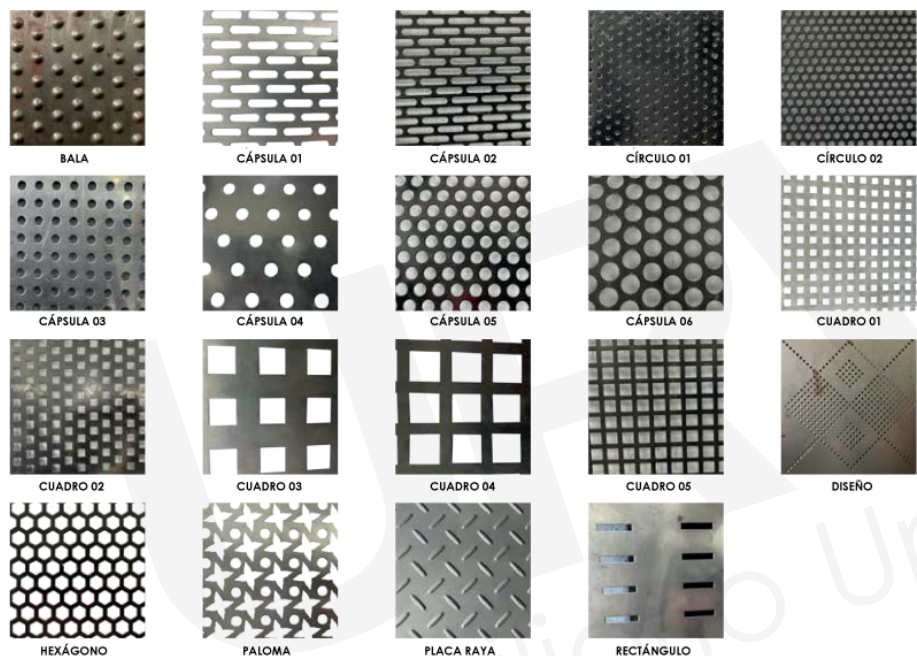

DESCRIPCIÓN

Banca fabricada con tubo rolado para coderas y parte central con solera o madera plástica, también puede ser fabricada con lamina perforada.

- Largo: 1.80 mts.
- Terminado en pintura electrostática disponible en cualquier color (Consulta disponibilidad en productos).
- Ideal para restaurantes rústicos, plazas comerciales, parques, fraccionamientos privados, plaza publicas.

Manejamos diferentes tipos de láminas perforadas para las Bancas

Contamos con diferentes colores de pintura electrostática en polvo

Manejamos diferentes colores de Plastimadera para las Bancas